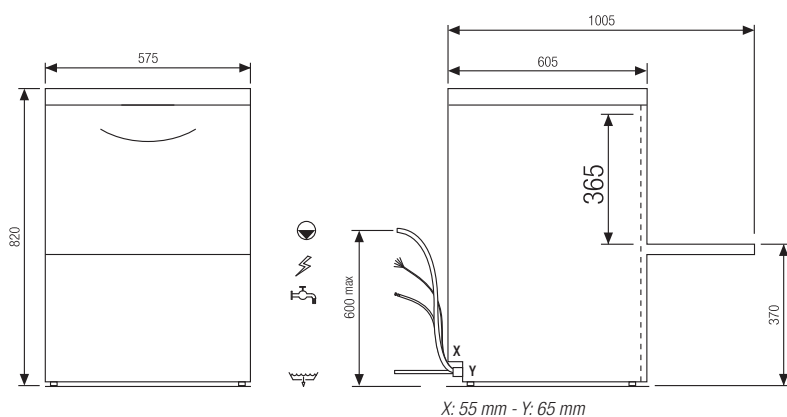

FAST 60

Caratteristiche

Lavastoviglie sottobanco con cesto da 50x50 cm con interfaccia utente elettromeccanica costruita in doppia parete parziale sui fianchi con guide cesto arrotondate e imbutite e porta in doppia parete integrale.

La vasca ha il fondo imbutito ed è dotata di filtro integrale in materiale composito. La camera di lavaggio è priva di tubazioni interne e spigoli. Di serie il dosatore brillantante peristaltico regolabile dal pannello comandi.

Dati tecnici

Dimensioni (LxPxH)	cm	57.5x60.5x82
Apertura porta	cm	36.5
Dimensione cesto	cm	50x50
Produttività effettiva*	cesti/h	32
Produttività teorica	cesti/h	60
Capacità vasca	l	20
Capacità boiler	l	6

Schema installazione

X: 55 mm - Y: 65 mm

Alimentazione elettrica

Potenza Installata	Amp	kW
400 V - 50Hz - 3N ph	16	6.8

Specifiche imballo

Peso lordo	Kg	62
Cubatura	m ³	0.45
Dim. (LxPxH)	cm	69 x 67 x 98

Altezza max (con cesti dotazione standard)