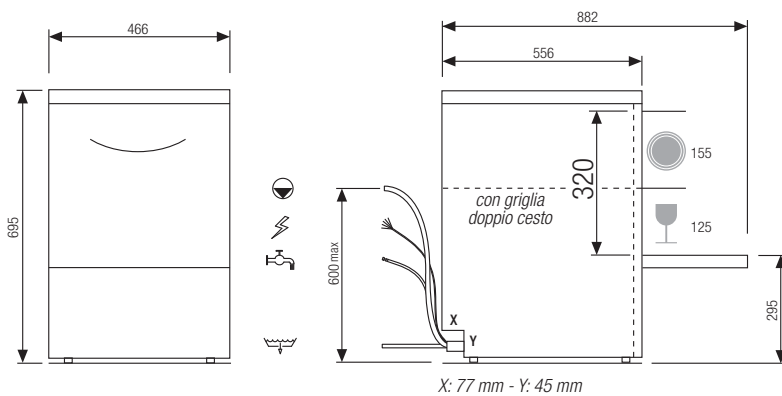

niagara 42

Caratteristiche

Lavabicchieri con cesto da 40x40 cm costruita in doppia parete spaziata sui fianchi con guide cesto arrotondate e imbutite e porta in doppia parete integrale controbilanciata. La vasca ha il fondo stampato ed è dotata di filtro integrale in materiale composito. La camera di lavaggio è priva di tubazioni interne e di spigoli.

Dati tecnici

Dimensioni (LxPxH)	cm	46.6x55.6x69.5
Apertura porta	cm	32
Dimensione cesto	cm	40x40
Produttività effettiva*	cesti/h	30 (35 con acqua calda)
Produttività teorica	cesti/h	40
Capacità vasca	l	8
Capacità boiler	l	2.6

Schema installazione

Alimentazione elettrica

Potenza Installata	Amp	kW
230 V - 50Hz - 1N ph	16	3.5

Specifiche imballo

Peso lordo	Kg	45
Cubatura	m ³	0.3
Dim. (LxPxH)	cm	66x56x87

Altezza max (con cesti dotazione standard)