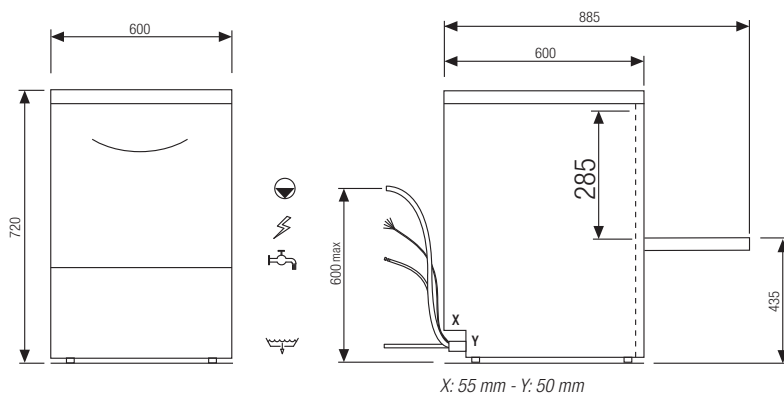

niagara 52

Caratteristiche

Lavabicchieri con cesto da 50x50 cm costruita in doppia parete spaziata sui fianchi con guide cesto arrotondate e imbucate e porta in doppia parete integrale controbilanciata. La vasca ha il fondo stampato ed è dotata di filtro integrale in materiale composito.

Dati tecnici

Dimensioni (LxPxH)	cm	60x60x72
Apertura porta	cm	28.5
Dimensione cesto	cm	50x50
Produttività effettiva*	cesti/h	30 (35 con acqua calda)
Produttività teorica	cesti/h	40
Capacità vasca	l	15
Capacità boiler	l	6

Schema installazione

Alimentazione elettrica

Potenza Installata	Amp	kW
400 V - 50Hz - 3N ph	16	6.77

Specifiche imballo

Peso lordo	Kg	58
Cubatura	m ³	0.45
Dim. (LxPxH)	cm	69x67x87

Altezza max (con cesti dotazione standard)